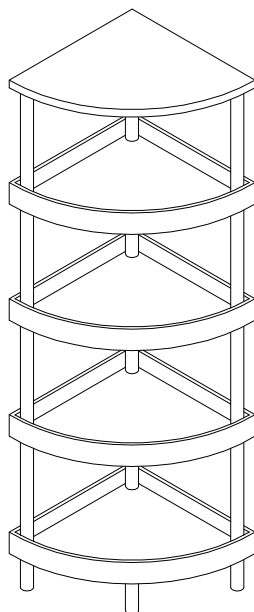

WHITE SANDS

Eckregal | Corner Shelf

Teileliste | Parts list

<p>A</p>  <p>1 STK PC</p>	<p>B</p>  <p>3 STK PC</p>	<p>C</p>  <p>1 STK PC</p>
<p>D</p>  <p>12 STK PC</p>	<p>E</p>  <p>4 STK PC</p>	<p>F</p>  <p>12 STK PC</p>
<p>G</p>  <p>4 STK PC</p>		

BUTLERS®

1

2

3

4

5