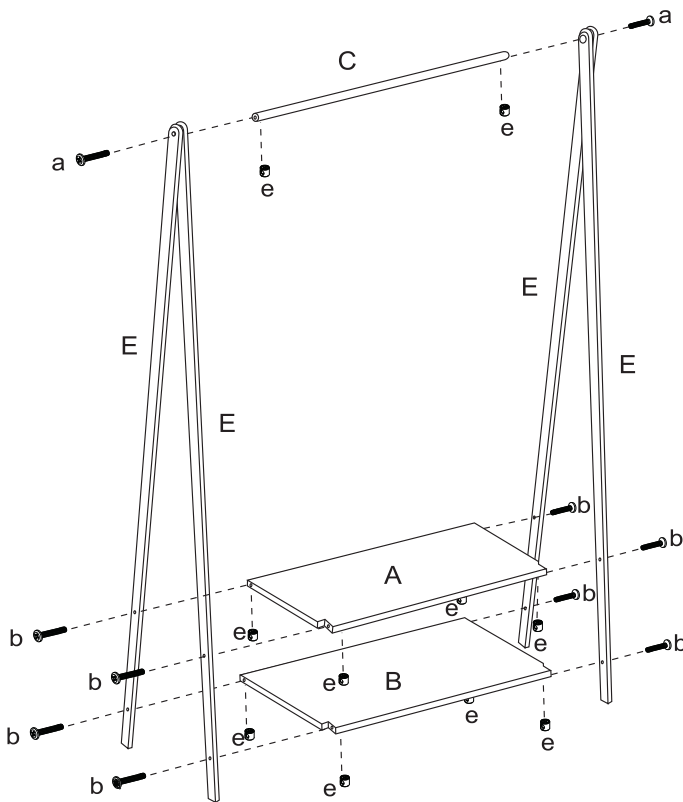

NEW DENMARK

Garderobenständer | Wardrobe

 Ax1	 Cx1
 Bx1	 Ex4

Nº 10208631